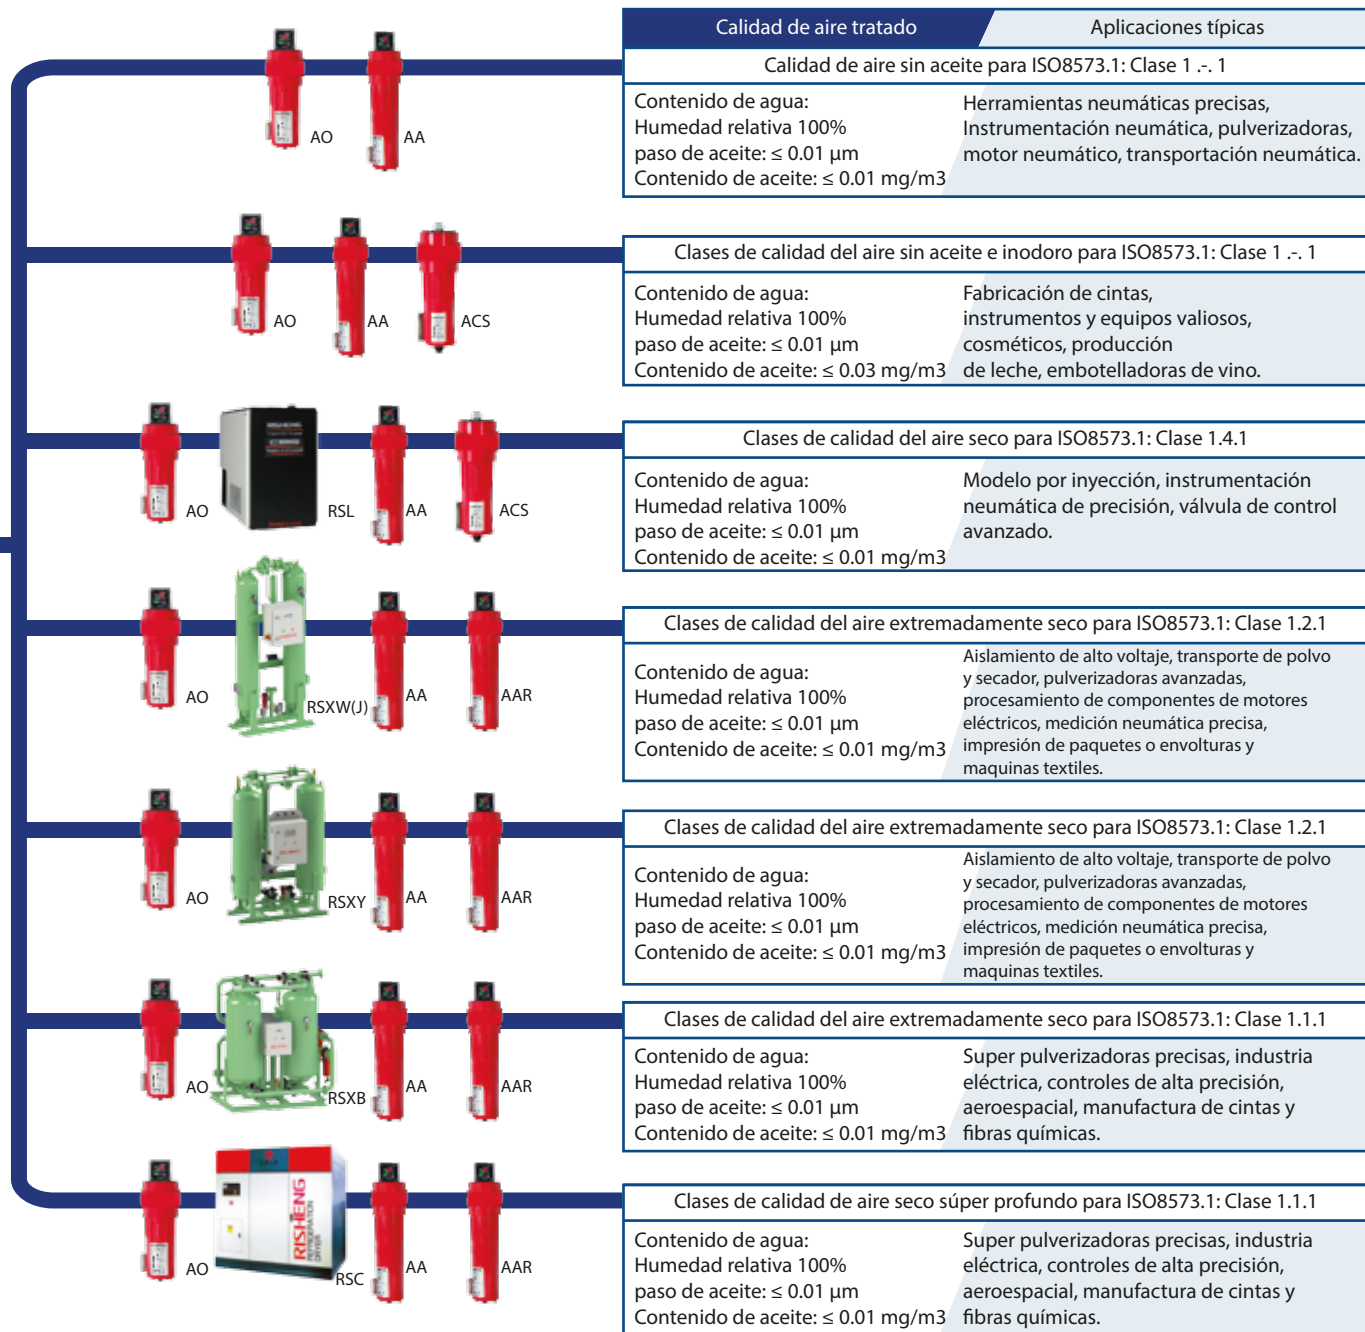

CONFIGURACION DE LOS DISTINTOS SISTEMAS DE TRATAMIENTO DE AIRE

Nota: la configuración anterior es solo para referencia, el usuario puede ajustar de acuerdo con su condición actual.